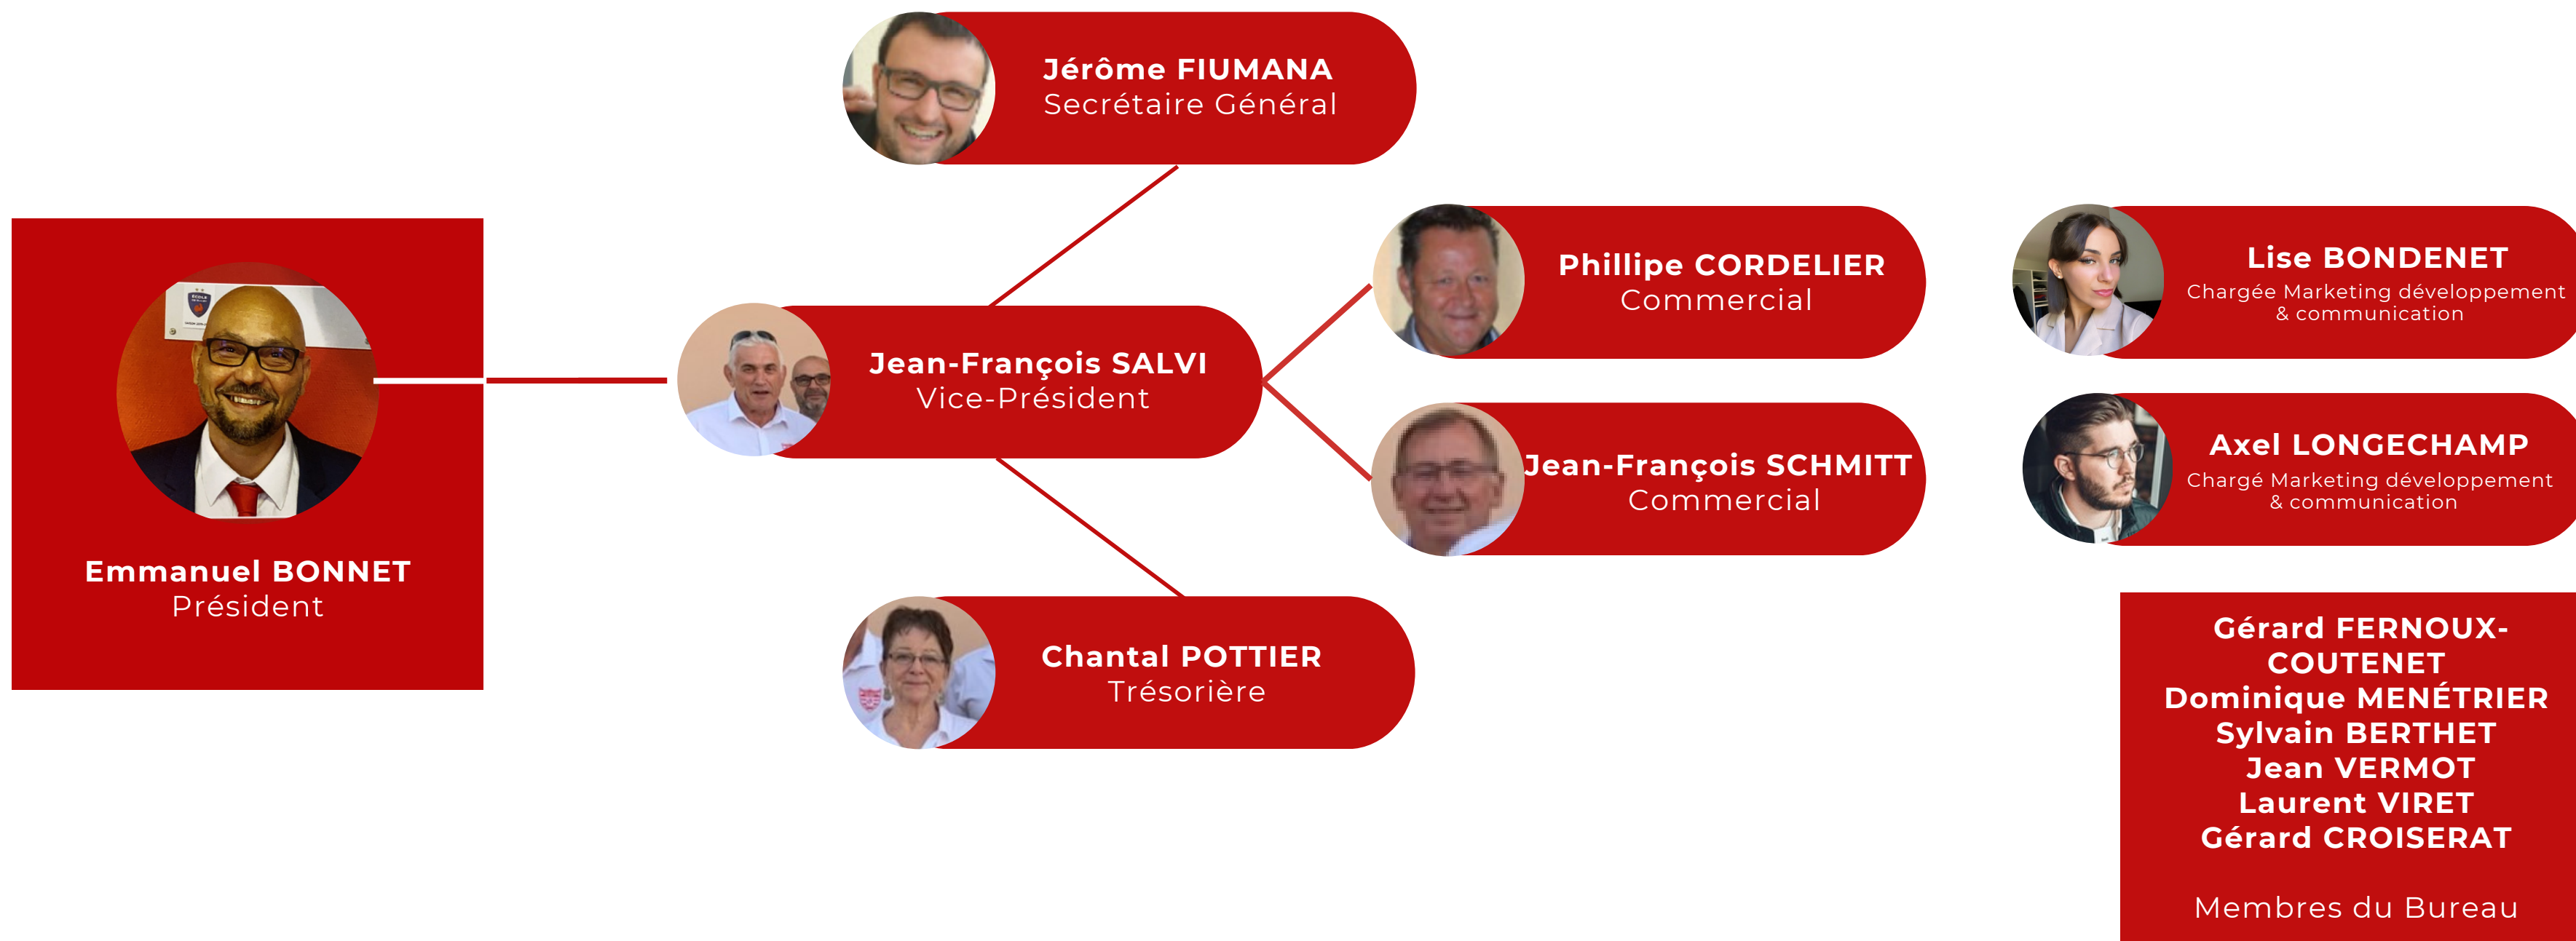

PARTAGEZ LES VALEURS DU CLUB

À travers nos activités, le Club Affaires et Sportif véhiculent un grand nombre de valeurs qui nous sont chères. En devenant partenaire, vous participez également à partager ces valeurs humaines et sociales.

ASSOCIEZ-VOUS À UN CLUB PROMETTEUR

Le Grand Dole Rugby est un club ambitieux qui cherche à se développer sans cesse. Rejoignez l'aventure et participez directement à l'ascension du club sportif.

L'ÉQUIPE DU CLUB AFFAIRES

NOS VALEURS

ESPRIT D'ÉQUIPE

PASSION

SOLIDARITÉ

PROFESSIONNALISME

Les Hospitalités

En rejoignant le Grand Dole Rugby, vous développerez votre réseau tout en alliant convivialité et spectacle pour toute la famille.
» - Vous trouverez au stade de la pépinière un espace qui permet de participer au repas d'avant match et d'assister aux matchs de cette nouvelle saison 2022-2023 en fédérale 2. Participez également à la troisième mi-temps en présence de joueurs, des entraîneurs, présidents et les officiels.

Le réseau

Le Grand Dole Rugby est un club jeune avec une histoire forte et des valeurs qui dépassent celles du sport. Il anime et fédère un réseau de plus de 100 entreprises, des PME locales, artisans, commerçants, aux plus grands groupes nationaux. Participez à de nombreux événements tout au long de la saison, alliant rencontres et convivialité, pour développer votre business, remercier vos collaborateurs, fidéliser vos clients et bénéficier de notre réseau pour acquérir vos talents de demain....